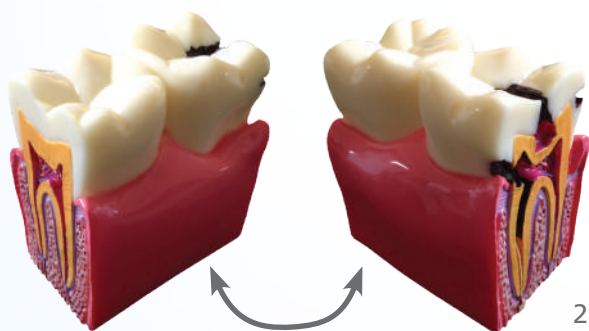

paro[®] демонстраційна продукція

2051

2050

2052

2053

1136

1132

Арт. №	<i>paro</i> [®] демонстраційна продукція
1132	<i>paro</i> [®] пісочний годинник – таймер чищення зубів на 3 хв.
1136	<i>paro</i> [®] cap – футляр для захисту головок зубних щіток <i>paro</i> [®] (див. стор. 22 23)
2050	<i>paro</i> [®] S39 демонстраційна зубна щітка – довжина 34 см
2051	<i>paro</i> [®] демонстраційна модель щелепи – розмір 2 до 1
2052	<i>paro</i> [®] демонстраційна модель карієсу зубів – з та без карієсу
2053	<i>paro</i> [®] демонстраційна модель зубів з брекетами