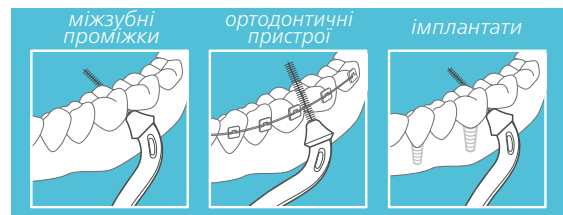

Цей механізм кріплення базується на принципі вставити та повернути. Щітка надійно закріплена в тримачі та легко знімається вручну або за допомогою гігієнічного ковпачка, який виконаний у вигляді ключа. Прикладіть вузький кінець ковпачка до щітки, вставте та поверніть на 90°.

ВІДЧУЙТЕ. ОЧИСТІТЬ.

ДОГЛЯД ЗА МІЖЗУБНИМИ ПРОМІЖКАМИ
ЩЕ НІКОЛИ НЕ БУВ ТАКИМ ЛЕГКИМ!

paro[®] slider – ІНТЕРДЕНТАЛЬНА РЕВОЛЮЦІЯ

Разом із стоматологами та спеціалістами з гігієни порожнини рота, інженери *paro*[®] протягом кількох років розробили інноваційну та унікальну систему для очищення міжзубних проміжків. *paro*[®] slider також можна використовувати для очищення брекетів, коронок, мостів та імплантатів.

Завдяки інноваційному *paro*[®] slider виснажливій пошукі міжзубних проміжків інтердентальним йоржиком

відходять у минуле: тепер легше та ефективніше очищувати міжзубні проміжки із при закритим ротом, ніж будь-коли раніше.

М'який, анатомічної форми, конічний накінецьник *paro*[®] slider дозволяє легко знаходити міжзубні проміжки. За допомогою обережних рухів зручної кнопки вперед-назад міжзубна щітка легко ковзає в міжзубних проміжках.