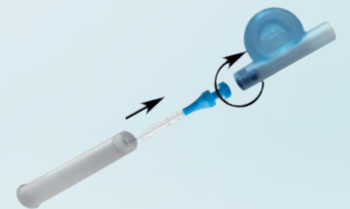

Щоб задовольнити потреби кожного, **paro**[®] пропонує асортимент міжзубних щіток різних діаметрів конічної або циліндричної форми.

Окрім щіток заокругленої форми, **paro**[®] розробив технологію 3star, щоб імітувати анатомічну форму міжзубного проміжку та, таким чином підвищити припасування та ефективність очищення (докладніше див. на стор. 8).

стандартна щітка

paro[®] 3star grip

Універсальна та змінна система **paro**[®] *isola F*

Змінні щітки системи **paro**[®] *isola F* сумісні з усіма ручками та зубними щітками **paro**[®]. Завдяки розумному та гігієнічному механізму кріплення, щітки легко замінити.

Цей механізм кріплення базується на принципі вставити та повернути. Щітка надійно закріплена в тримачі та легко знімається вручну або за допомогою гігієнічного ковпачка, який виконаний у вигляді ключа. Прикладіть вузький кінець ковпачка до щітки, вставте та поверніть на 90°.

paro[®] *slider box* коробка з висувною кришкою

Більшість продукції **paro**[®] для догляду за міжзубними проміжками поставляються у продуманих коробках з висувною кришкою. Щоб відкрити коробку, зсуньте кришку однією рукою або просто зніміть її. Коробка призначена для багаторазового використання, щоб зменшити кількість відходів.