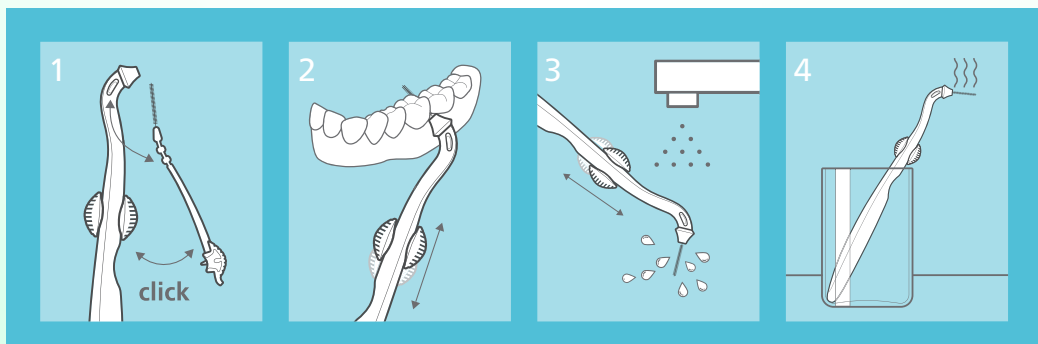

Цей механізм кріплення базується на принципі вставити та повернути. Щітка надійно закріплена в тримачі та легко знімається вручну або за допомогою гігієнічного ковпачка, який виконаний у вигляді ключа. Прикладіть вузький кінець ковпачка до щітки, вставте та поверніть на 90°.

ВІДЧУЙТЕ. ОЧИСТІТЬ.

ДОГЛЯД ЗА МІЖЗУБНИМИ ПРОМІЖКАМИ
ЩЕ НІКОЛИ НЕ БУВ ТАКИМ ЛЕГКИМ!

paro[®] slider – ІНТЕРДЕНТАЛЬНА РЕВОЛЮЦІЯ

Разом із стоматологами та спеціалістами з гігієни порожнини рота, інженери *paro*[®] протягом кількох років розробили інноваційну та унікальну систему для очищення міжзубних проміжків. *paro*[®] slider також можна використовувати для очищення брекетів, коронок, мостів та імплантатів.

Завдяки інноваційному *paro*[®] slider виснажливій пошукі міжзубних проміжків інтердентальним йоржиком

відходять у минуле: тепер легше та ефективніше очищувати міжзубні проміжки із при закритим ротом, ніж будь-коли раніше.

М'який, анатомічної форми, конічний накінецьник *paro*[®] slider дозволяє легко знаходити міжзубні проміжки. За допомогою обережних рухів зручної кнопки вперед-назад міжзубна щітка легко ковзає в міжзубних проміжках.