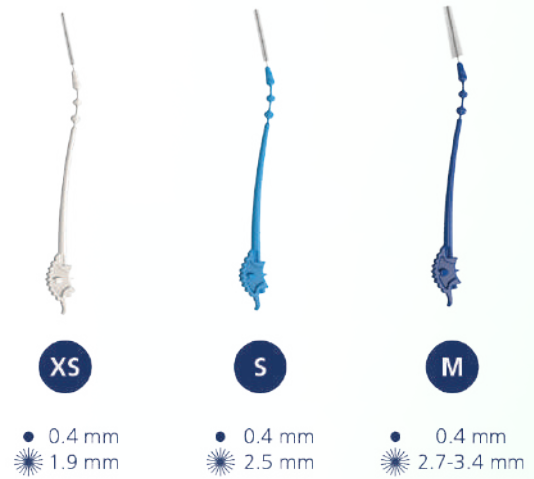

ВІДЧУЙТЕ. ОЧИСТІТЬ.

ДОГЛЯД ЗА МІЖЗУБНИМИ ПРОМІЖКАМИ
ЩЕ НІКОЛИ НЕ БУВ ТАКИМ ЛЕГКИМ!

paro[®] slider – ІНТЕРДЕНТАЛЬНА РЕВОЛЮЦІЯ

Разом із стоматологами та спеціалістами з гігієни порожнини рота, інженери *paro*[®] протягом кількох років розробили інноваційну та унікальну систему для очищення міжзубних проміжків. *paro*[®] slider також можна використовувати для очищення брекетів, коронок, мостів та імплантатів.

Завдяки інноваційному *paro*[®] slider виснажливій пошукі міжзубних проміжків інтердентальним йоржиком

відходять у минуле: тепер легше та ефективніше очищувати міжзубні проміжки із при закритим ротом, ніж будь-коли раніше.

М'який, анатомічної форми, конічний накінецьник *paro*[®] slider дозволяє легко знаходити міжзубні проміжки. За допомогою обережних рухів зручної кнопки вперед-назад міжзубна щітка легко ковзає в міжзубних проміжках.