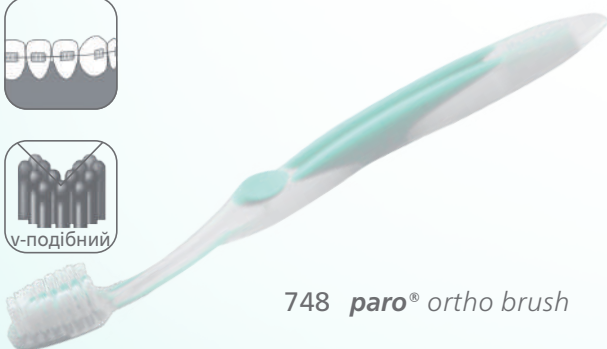

742 *paro*® junior

744 *paro*® M27
746 *paro*® S27

749 *paro*® baby

після-операційний догляд

743 *paro*® surgical

724 *paro*® superbrush

748 *paro*® ortho brush

920 *paro*® clinic denture brush

Арт. №

paro® дитячі зубні щітки, різних кольорів в асортименті

742

paro® junior – м'яка, з гнучкою шийкою

744

paro® M27 – середня, з монопучковою насадкою *paro*® interspace brush F

746

paro® S27 – м'яка, з монопучковою насадкою *paro*® interspace brush F